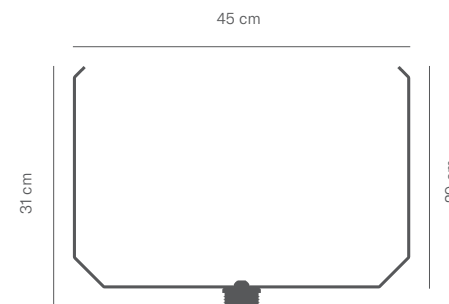

Portacartel Post

Porta cartel
POST A4 V
Esc. 1:10 (Peso: 0,5kg)

Porta cartel
POST A4 H
Esc. 1:10 (Peso: 0,5kg)

Porta cartel
POST A3 V
Esc. 1:10 (Peso: 0,85kg)

Porta cartel
POST A3 H
Esc. 1:10 (Peso: 0,85kg)