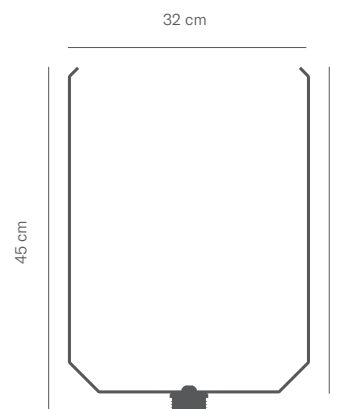

Portacartel Post

Porta cartel
POST A4 V
Esc. 1:10 (Peso: 0,5kg)

Porta cartel
POST A4 H
Esc. 1:10 (Peso: 0,5kg)

Porta cartel
POST A3 V
Esc. 1:10 (Peso: 0,85kg)

Porta cartel
POST A3 H
Esc. 1:10 (Peso: 0,85kg)