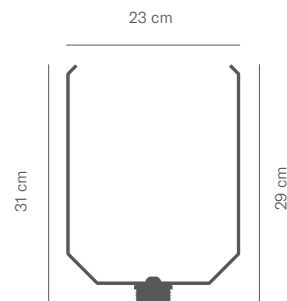

Portacartel Post

Porta cartel
POST A4 V
Esc. 1:10 (Peso: 0,5kg)

Porta cartel
POST A4 H
Esc. 1:10 (Peso: 0,5kg)

Porta cartel
POST A3 V
Esc. 1:10 (Peso: 0,85kg)

Porta cartel
POST A3 H
Esc. 1:10 (Peso: 0,85kg)