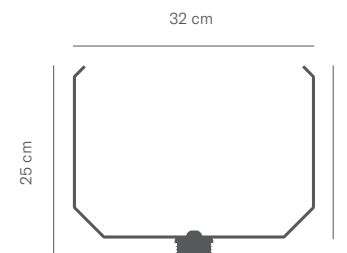

Portacartel Post

Porta cartel
POST A4 V
Esc. 1:10 (Peso: 0,5kg)

Porta cartel
POST A4 H
Esc. 1:10 (Peso: 0,5kg)

Porta cartel
POST A3 V
Esc. 1:10 (Peso: 0,85kg)

Porta cartel
POST A3 H
Esc. 1:10 (Peso: 0,85kg)