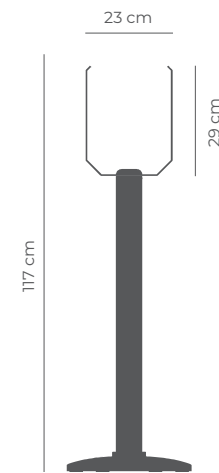

Display Standard

Display A3 V
Esc. 1:20 (Peso: 8,25kg)

Display A3 H
Esc. 1:20 (Peso: 8,25kg)

Display A4 V
Esc. 1:20 (Peso: 8kg)

Display A4 H
Esc. 1:20 (Peso: 8kg)