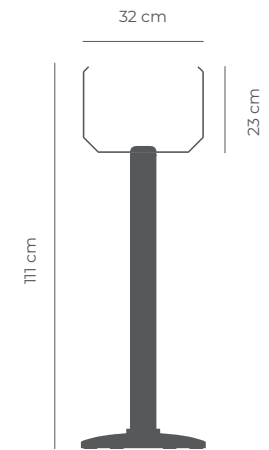

Display Standard

Display A3 V
Esc. 1:20 (Peso: 8,25kg)

Display A3 H
Esc. 1:20 (Peso: 8,25kg)

Display A4 V
Esc. 1:20 (Peso: 8kg)

Display A4 H
Esc. 1:20 (Peso: 8kg)