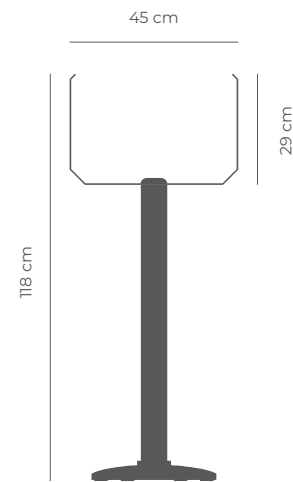

Display Standard

Display A3 V
Esc. 1:20 (Peso: 8,25kg)

Display A3 H
Esc. 1:20 (Peso: 8,25kg)

Display A4 V
Esc. 1:20 (Peso: 8kg)

Display A4 H
Esc. 1:20 (Peso: 8kg)