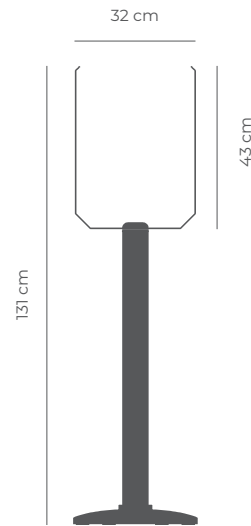

Display Standard

Display A3 V
Esc. 1:20 (Peso: 8,25kg)

Display A3 H
Esc. 1:20 (Peso: 8,25kg)

Display A4 V
Esc. 1:20 (Peso: 8kg)

Display A4 H
Esc. 1:20 (Peso: 8kg)