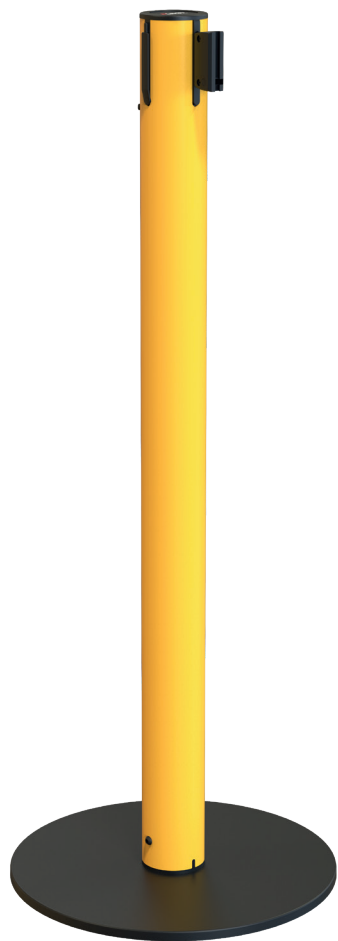

ECO

DLI-P-EC-3-XX-XX

Poste ECO

Esc. 1:20 (Peso: 8kg)

Poste ECO DUAL

Esc. 1:20 (Peso: 8Kg)

Poste ECO MINI

Esc. 1:20 (Peso: 4kg)

Características generales

	Peso:	8 / 4 kg
	Longitud de cinta:	3 / 3,7 m

Características técnicas

- Freno en recogida
- Autorecogida de cinta
- Estabilidad
- Resistente a impactos
- Opciones de color y acabados (consultar)

Colores del poste

01 Negro RAL 9005	02 Rojo RAL 3020	03 Amarillo RAL 1018	04 Blanco RAL 9003
05 Gris texturado RAL 7035	06 Azul RAL 5017	07 Verde RAL 6029	PE 08 Custom RAL xxxx

Colores de cinta

01 Negro	02 Rojo	03 Amarillo	04 Blanco
05 Azul	06 Azul marino	07 Burdeos	08 Verde inglés
09 Naranja	10 Gris	11 Flúor	PE 12 Personalizado