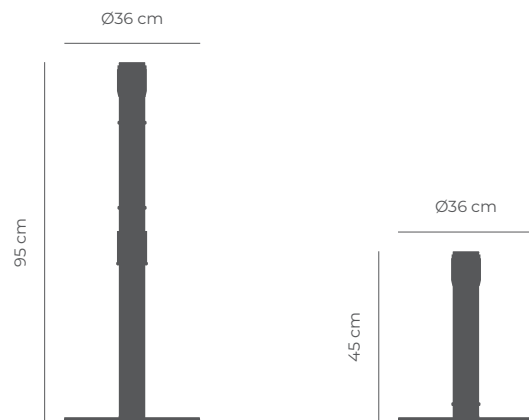

ECO

DLI-P-EC-3-XX-XX

Poste ECO

Esc. 1:20 (Peso: 8kg)

Poste ECO DUAL

Esc. 1:20 (Peso: 8Kg)

Poste ECO MINI

Esc. 1:20 (Peso: 4kg)

Características generales

	Peso:	8 / 4 kg
	Longitud de cinta:	3 / 3,7 m

Características técnicas

- Freno en recogida
- Autorecogida de cinta
- Estabilidad
- Resistente a impactos
- Opciones de color y acabados (consultar)