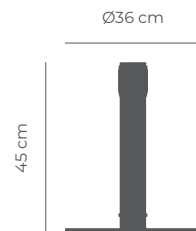

ECO

DLI-P-EC-3-XX-XX

Poste ECO

Esc. 1:20 (Peso: 8kg)

Poste ECO DUAL

Esc. 1:20 (Peso: 8Kg)

Poste ECO MINI

Esc. 1:20 (Peso: 4kg)

Características generales

	Peso:	8 / 4 kg
	Longitud de cinta:	3 / 3,7 m

Características técnicas

- Freno en recogida
- Autorecogida de cinta
- Estabilidad
- Resistente a impactos
- Opciones de color y acabados (consultar)