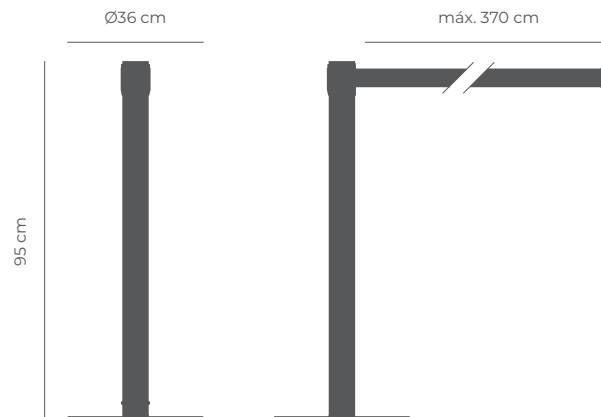

ECO

DLI-P-EC-3-XX-XX

Poste ECO

Esc. 1:20 (Peso: 8kg)

Poste ECO DUAL

Esc. 1:20 (Peso: 8Kg)

Poste ECO MINI

Esc. 1:20 (Peso: 4kg)

Características generales

	Peso:	8 / 4 kg
	Longitud de cinta:	3 / 3,7 m

Características técnicas

- Freno en recogida
- Autorecogida de cinta
- Estabilidad
- Resistente a impactos
- Opciones de color y acabados (consultar)