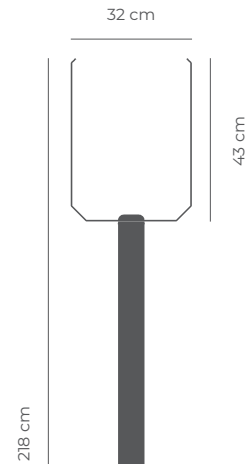

Display XL Standard

Display (XL) A3 V
Esc. 1:40 (Peso: 9,50kg)

Display (XL) A3 H
Esc. 1:40 (Peso: 9,50kg)

Display (XL) A4 V
Esc. 1:20 (Peso: 9,25kg)

Display (XL) A4 H
Esc. 1:40 (Peso: 9,25kg)