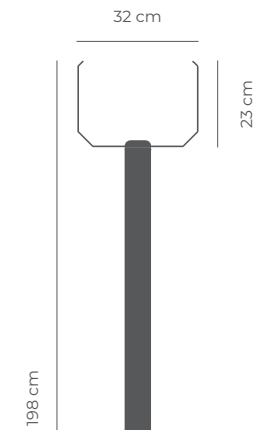

Display XL Standard

Display (XL) A3 V
Esc. 1:40 (Peso: 9,50kg)

Display (XL) A3 H
Esc. 1:40 (Peso: 9,50kg)

Display (XL) A4 V
Esc. 1:20 (Peso: 9,25kg)

Display (XL) A4 H
Esc. 1:40 (Peso: 9,25kg)