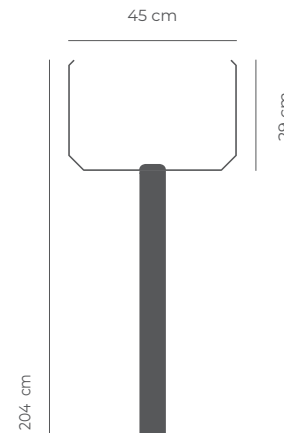

Display XL Standard

Display (XL) A3 V
Esc. 1:40 (Peso: 9,50kg)

Display (XL) A3 H
Esc. 1:40 (Peso: 9,50kg)

Display (XL) A4 V
Esc. 1:20 (Peso: 9,25kg)

Display (XL) A4 H
Esc. 1:40 (Peso: 9,25kg)