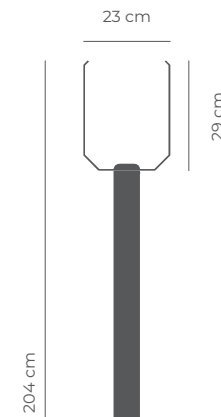

Display XL Standard

Display (XL) A3 V
Esc. 1:40 (Peso: 9,50kg)

Display (XL) A3 H
Esc. 1:40 (Peso: 9,50kg)

Display (XL) A4 V
Esc. 1:20 (Peso: 9,25kg)

Display (XL) A4 H
Esc. 1:40 (Peso: 9,25kg)