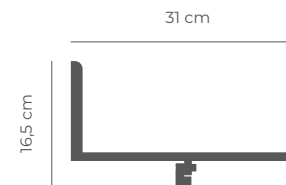

Porta cartel LINE

DAC-PCL-A4-X

Porta Cartel LINE A4 V

Esc. 1:20 (Peso: 0,3kg)

Porta Cartel LINE A4 H

Esc. 1:20 (Peso: 0,3kg)

Características Generales

Peso:

0,3 kg

Características Técnicas

Para formato Din A4 Vertical / Horizontal

Incluye tornillería