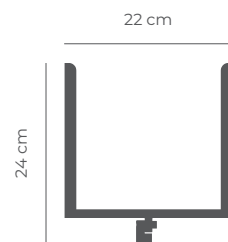

Porta cartel LINE

DAC-PCL-A4-X

Porta Cartel LINE A4 V

Esc. 1:20 (Peso: 0,3kg)

Porta Cartel LINE A4 H

Esc. 1:20 (Peso: 0,3kg)

Características Generales

Peso:

0,3 kg

Características Técnicas

Para formato Din A4 Vertical / Horizontal

Incluye tornillería