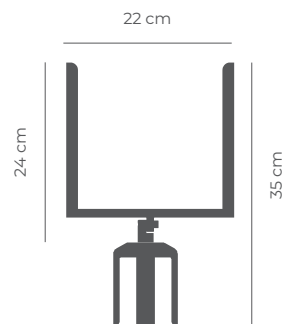

Porta cartel BASIC

DAC-PCB-A4-X

Características Generales

Peso:

0,5 kg

Características Técnicas

Para formato Din A4 Vertical / Horizontal

Incluye tornillería

Porta Cartel BASIC A4 V

Esc. 1:10 (Peso: 0,5kg)

Porta Cartel BASIC A4 H

Esc. 1:10 (Peso: 0,5kg)