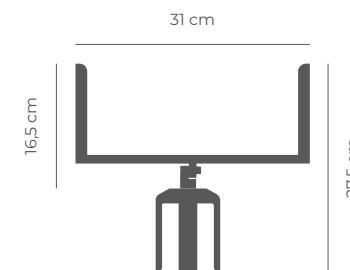

Porta cartel BASIC

DAC-PCB-A4-X

Características Generales

Peso:

0,5 kg

Características Técnicas

Para formato Din A4 Vertical / Horizontal

Incluye tornillería

Porta Cartel BASIC A4 V

Esc. 1:10 (Peso: 0,5kg)

Porta Cartel BASIC A4 H

Esc. 1:10 (Peso: 0,5kg)