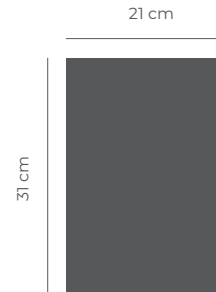

Carpeta

DAC-C-XX-X

Carpeta A4 V
Esc. 1:10 (Peso: 0,2kg)

Carpeta A4 H
Esc. 1:10 (Peso: 0,2kg)

Carpeta A3 V
Esc. 1:10 (Peso: 0,4kg)

Carpeta A3 H
Esc. 1:10 (Peso: 0,4kg)