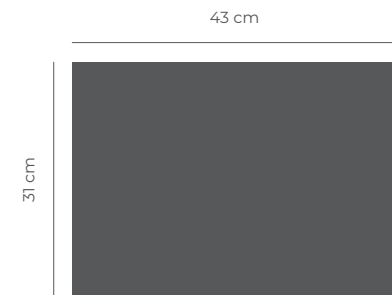

Carpeta

DAC-C-XX-X

Carpeta A4 V
Esc. 1:10 (Peso: 0,2kg)

Carpeta A4 H
Esc. 1:10 (Peso: 0,2kg)

Carpeta A3 V
Esc. 1:10 (Peso: 0,4kg)

Carpeta A3 H
Esc. 1:10 (Peso: 0,4kg)