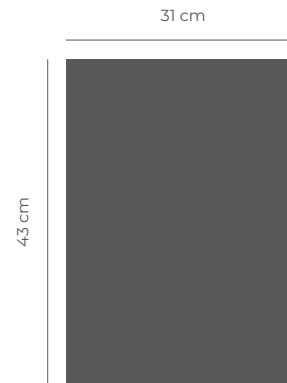

Carpeta

DAC-C-XX-X

Carpeta A4 V
Esc. 1:10 (Peso: 0,2kg)

Carpeta A4 H
Esc. 1:10 (Peso: 0,2kg)

Carpeta A3 V
Esc. 1:10 (Peso: 0,4kg)

Carpeta A3 H
Esc. 1:10 (Peso: 0,4kg)